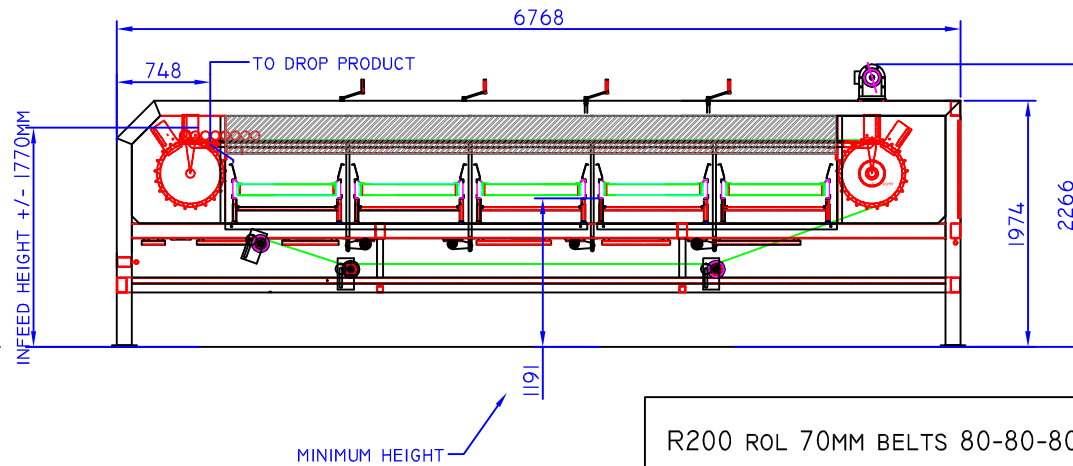

INFEED

R200 ROL 70MM BELTS 80-80-80-80-80