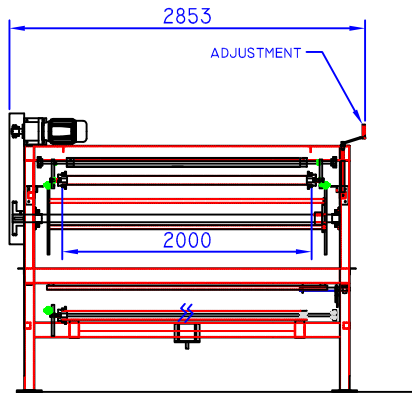

INFEED

R200 ROL 70MM BELTS 80-80-80-80-80