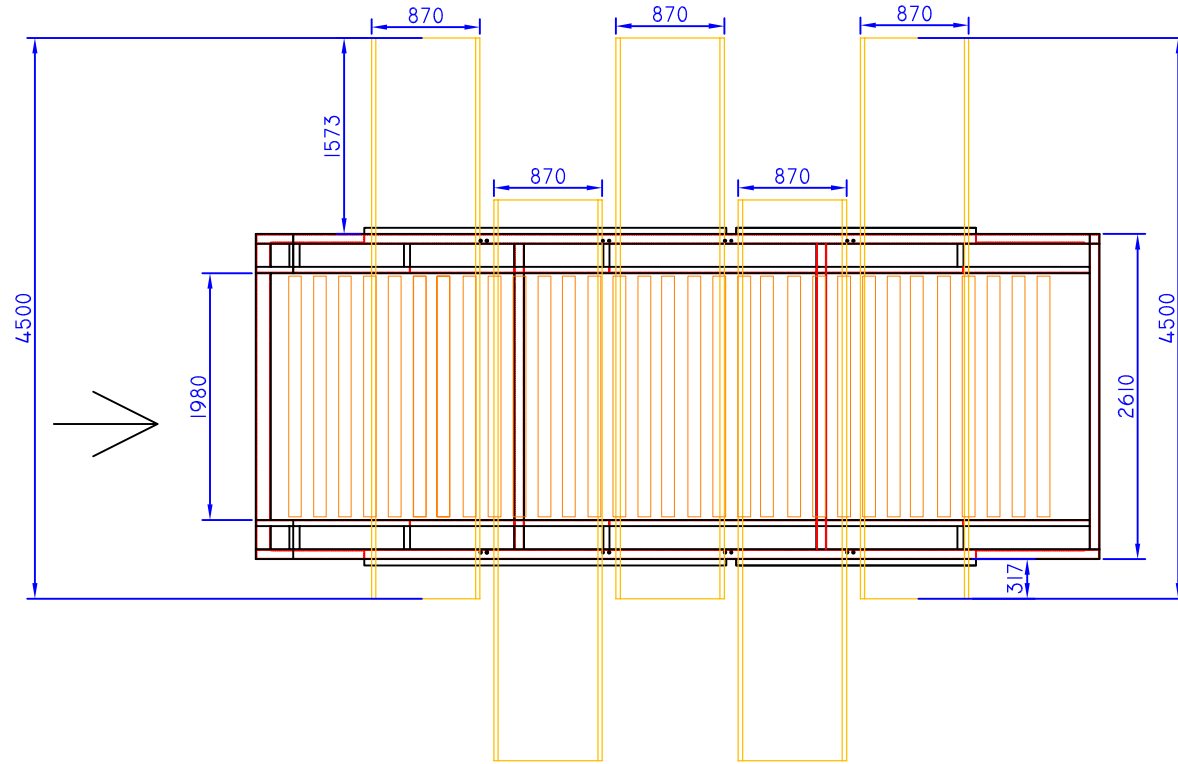

INFEED

R200 ROL 70MM BELTS 80-80-80-80-80