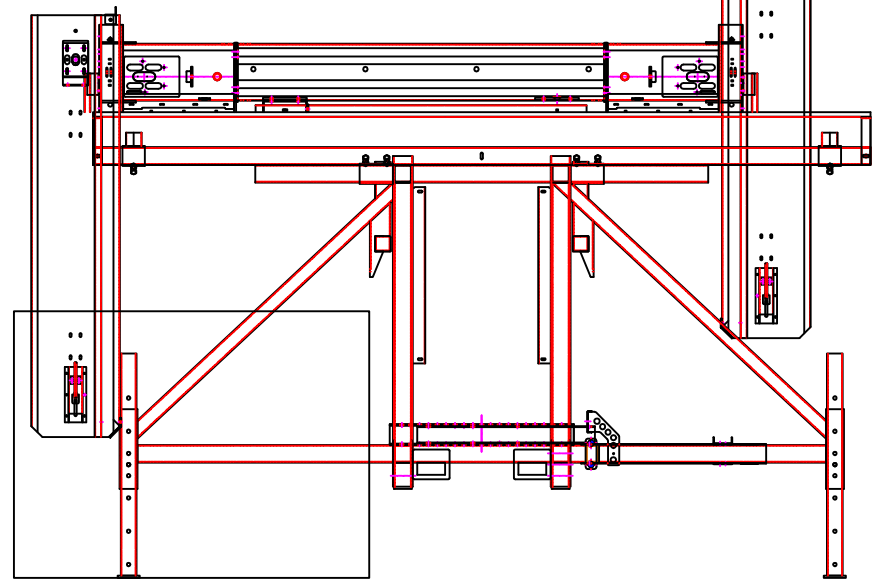

Adjustable

Adjustable

Adjustable

3650

1500

Boxfiller VBF 70