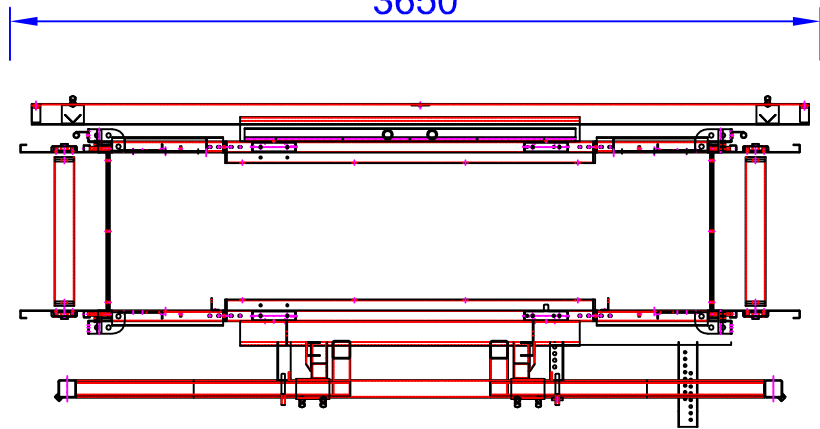

Adjustable

Adjustable

Adjustable

3650

1500

Boxfiller VBF 70