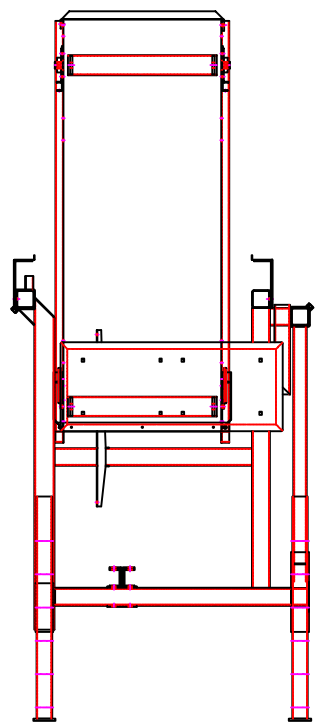

Adjustable

Adjustable

Adjustable

3650

1500

Boxfiller VBF 70